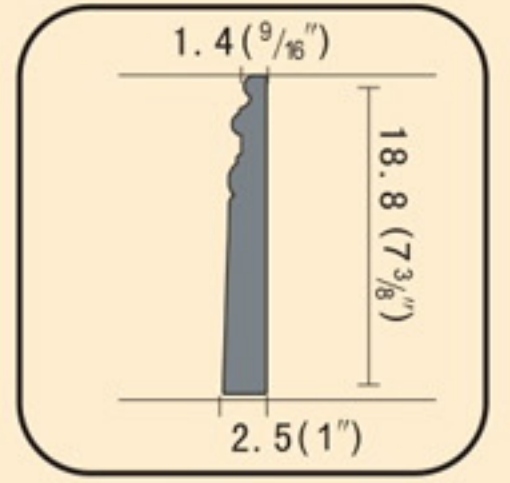

PU地角線板  
Base Board

97060 (L:240cm, 94 $\frac{1}{2}$ \"/>

97080 (L:240cm, 94 $\frac{1}{2}$ \"/>

97070 (L:240cm, 94 $\frac{1}{2}$ \"/>

97090 (L:240cm, 94 $\frac{1}{2}$ \"/>

97080-1  
8X8X1.9CM  
(3 $\frac{1}{8}$ \"/>

97090-2  
11X11X2.5CM  
(4 $\frac{5}{16}$ \"/>

97090-1  
12X12X2.5CM  
(4 $\frac{3}{4}$ \"/>

97080-2  
10X10X1.9CM  
(3 $\frac{15}{16}$ \"/>