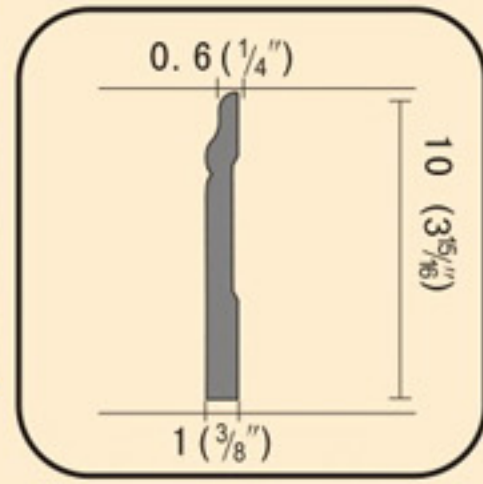

PU地角線板  
Base Board

97060 (L:240cm, 94 $\frac{1}{2}$ \"/>

97080 (L:240cm, 94 $\frac{1}{2}$ \"/>

97070 (L:240cm, 94 $\frac{1}{2}$ \"/>

97090 (L:240cm, 94 $\frac{1}{2}$ \"/>

97080-1  
8X8X1.9CM  
(3 $\frac{1}{8}$ \"/>

97090-2  
11X11X2.5CM  
(4 $\frac{5}{16}$ \"/>

97090-1  
12X12X2.5CM  
(4 $\frac{3}{4}$ \"/>

97080-2  
10X10X1.9CM  
(3 $\frac{15}{16}$ \"/>