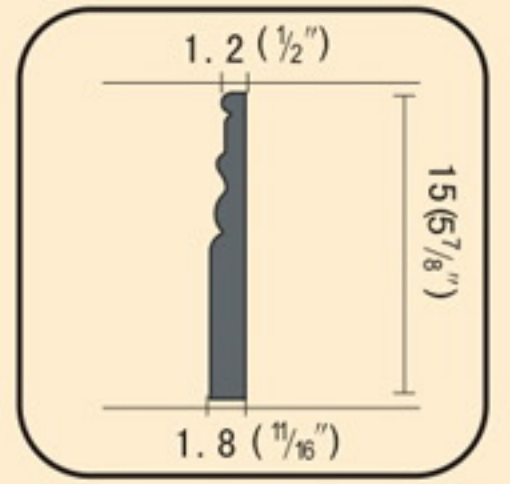

PU地角線板  
Base Board

97060 (L:240cm, 94 $\frac{1}{2}$ \"/>

97080 (L:240cm, 94 $\frac{1}{2}$ \"/>

97070 (L:240cm, 94 $\frac{1}{2}$ \"/>

97090 (L:240cm, 94 $\frac{1}{2}$ \"/>

97080-1  
8X8X1.9CM  
(3 $\frac{1}{8}$ \"/>

97090-2  
11X11X2.5CM  
(4 $\frac{5}{16}$ \"/>

97090-1  
12X12X2.5CM  
(4 $\frac{3}{4}$ \"/>

97080-2  
10X10X1.9CM  
(3 $\frac{15}{16}$ \"/>