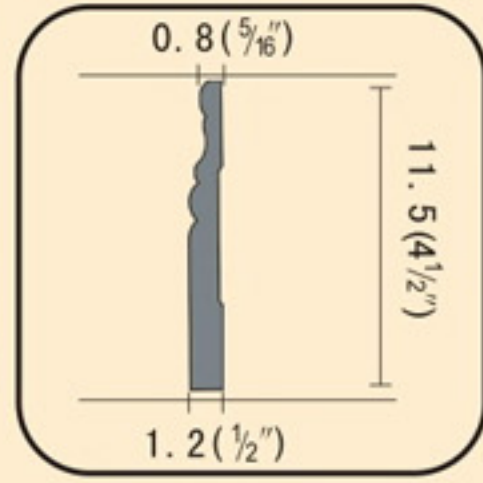

PU地角線板  
Base Board

97060 (L:240cm, 94 $\frac{1}{2}$ \"/>

97080 (L:240cm, 94 $\frac{1}{2}$ \"/>

97070 (L:240cm, 94 $\frac{1}{2}$ \"/>

97090 (L:240cm, 94 $\frac{1}{2}$ \"/>

97080-1  
8X8X1.9CM  
(3 $\frac{1}{8}$ \"/>

97090-2  
11X11X2.5CM  
(4 $\frac{5}{16}$ \"/>

97090-1  
12X12X2.5CM  
(4 $\frac{3}{4}$ \"/>

97080-2  
10X10X1.9CM  
(3 $\frac{15}{16}$ \"/>